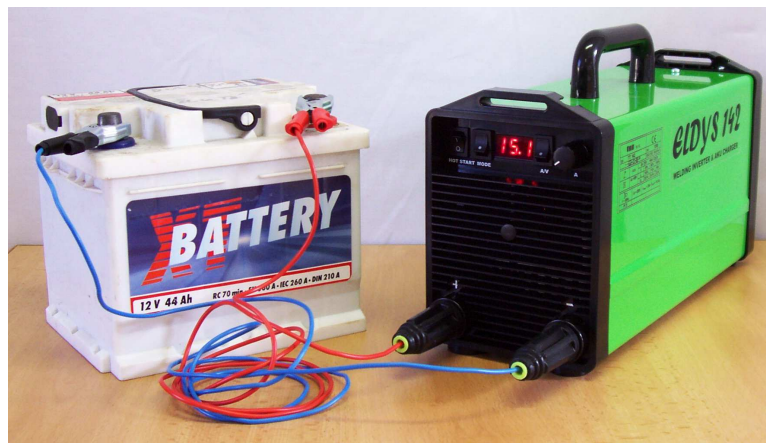

Použití ELDYS 142

Svařovací invertor ELDYS 142 je určen pro svařování obalenou elektrodou do průměru 3,2 mm. Lze používat elektrody všech druhů vč. speciálních (litina, nerez, hliník, tvrdokov, apod).

Lze také svařovat metodou TIG DC pod argonem s dotykovým (náškrabovým) startem.

Vestavěná automatická nabíječka umožňuje nabíjení olověných akumulátorů 12 i 24V proudem 1 až 70 A. Nabíjení je ukončeno automaticky po dosažení tzv. plynovacího napětí akumulátoru.